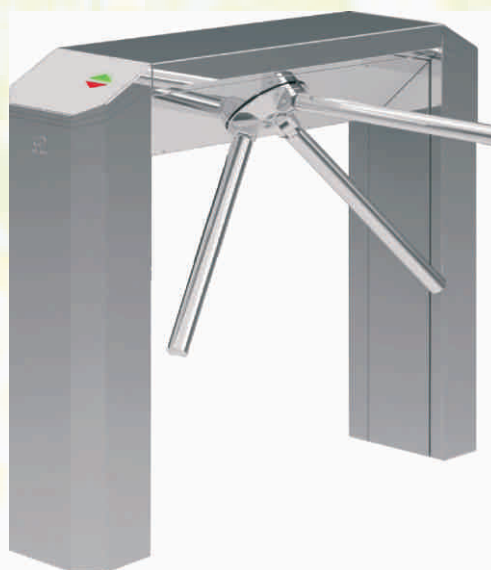

## Všeobecné informace

Univerzální typ tripodového turniketu pro kontrolu průchodu s širokým spektrem použití, jak v interiéru, tak v exteriéru. Kvalita materiálu, jeho zpracování i masivní provedení turniketu, odolnost vůči teplotním výkyvům, zaručují jeho spolehlivost a dlouhou životnost. Vylepšená konstrukce skříňě zaručuje snadný přístup k mechanismu pro technickou údržbu. Mechanismus je přístupný přes vrchní kryt, který je uzamčen speciálním klíčem. Vstup pro invalidy nutno doplnit brankou. Dodáváno s kotevní sadou.

## Vlastnosti

- Obousměrný průchod i jednosměrný průchod (např. s omezeným vstupem a volným výstupem)
- Světelná indikace průchodu (zelená/červená šipka)
- Anti-panic systém - sklopení otočného ramene pro volný průchod přes turniket
- Turniket má mechanický pohon (vhodnější do exteriéru) nebo servopohon
- Tělo z oceli v provedení nerez nebo lakované dle vzorníku RAL