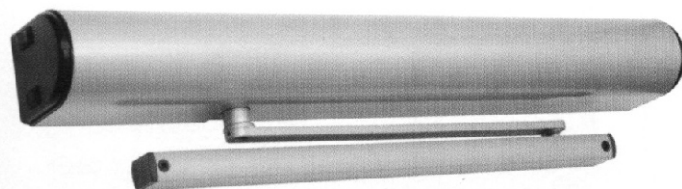

Automatický dveřní pohon - zajišťuje nejen vyšší jistotu uzavření Vašich dveří za všech klimatických podmínek, ale i např. komfortní bezbariérový vstup do objektu.

GREEN Center® s.r.o.

Zenklova 39, 180 00 Praha 8, ČR

tel./ fax.: +420 2 6609 0090-2, +420 2 663 11 069

e-mail: green@green.cz http://www.green.cz

Zajistěte si větší bezpečnost Vašeho domu instalací vstupního domovního systému. Ochraňte svůj dům, svůj majetek před nevíтанými návštěvníky. Instalací vstupního systému GP ABA ztížíte vstup nevíтанých osob do objektu Vašeho domu.

Uvedené ceny jsou bez instalace přívodu el. napájení
Změna technických parametrů vyhrazena
GREEN Center © 1992-2006