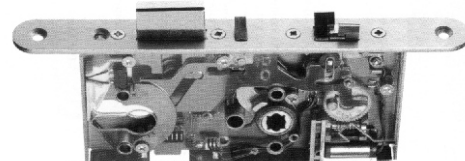

Sestava 3:

snímač ASBK - elektromotorický zámek - mechanický dveřní zavírač

Elektromotorický dveřní zámek

Sestava využívá elektromotorický zámek (nad 200 průchodů denně) poskytuje vysokou míru zabezpečení. Při každém zavření dochází k samozamknutí dveří na závoru. Indikace stavu zavření dveří. Možnost rozšíření funkcí. Opět obsahuje funkce *Back Check* a *Delay Closing*.

Cena již od 50.000Kč

včetně montáže bez DPH (pro bytové účely 5%)